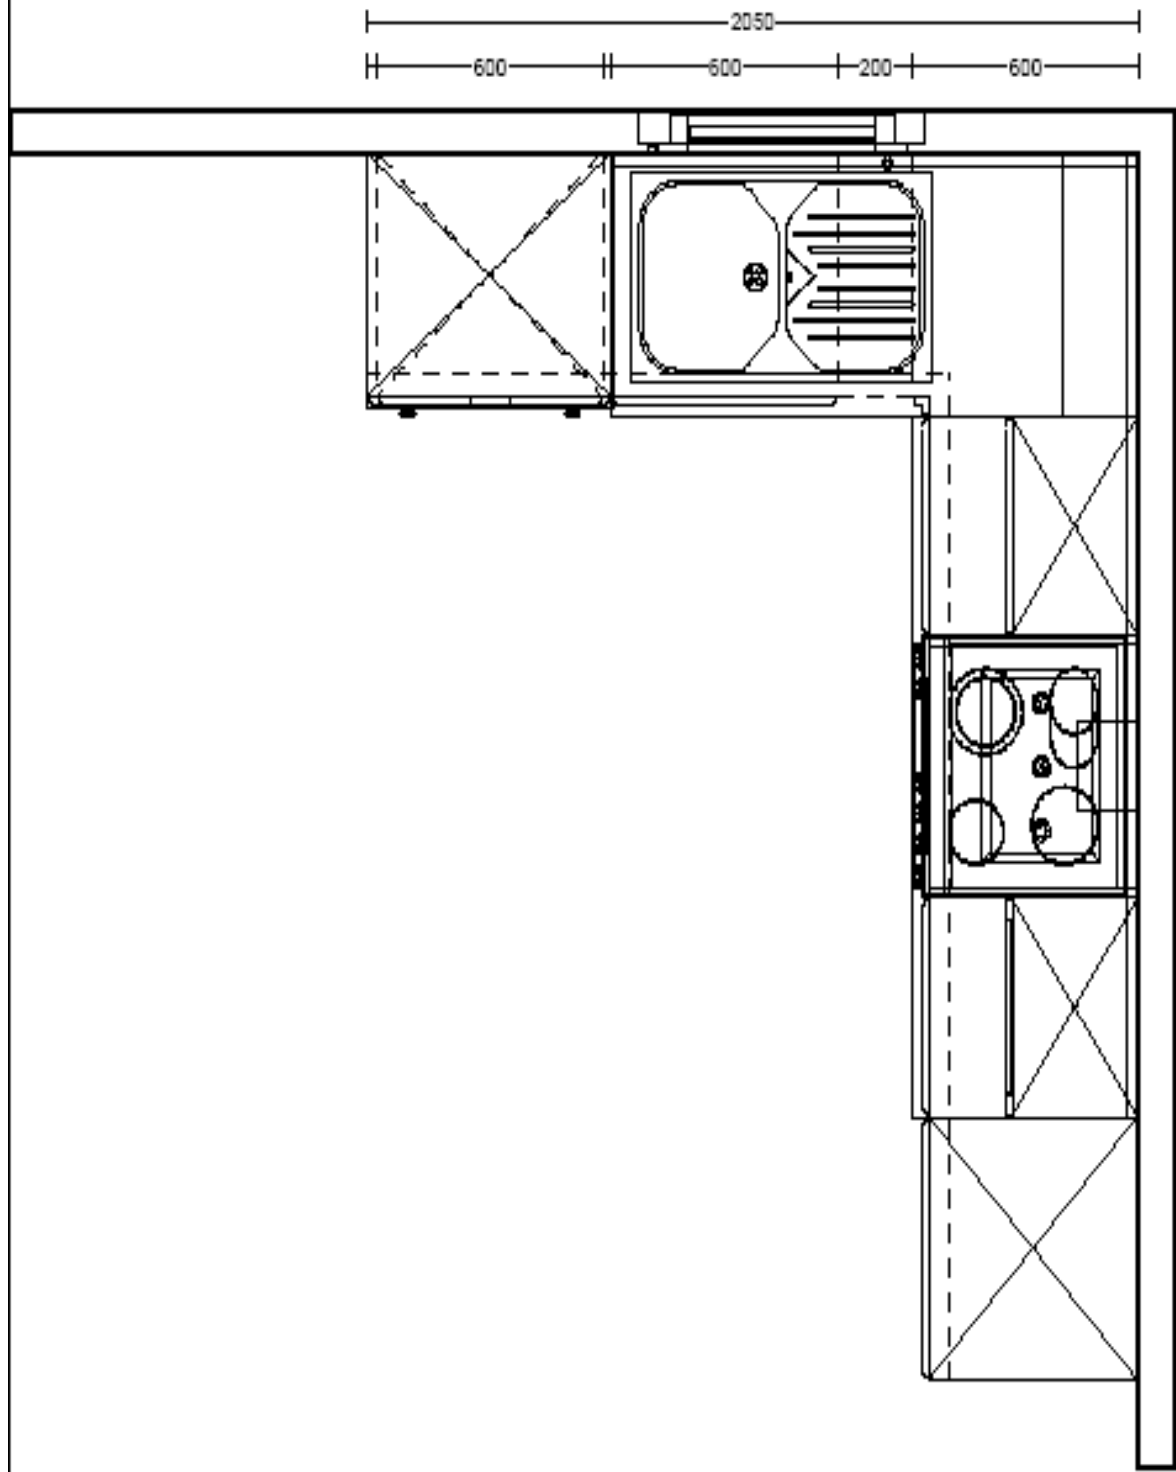

2050
600 600 200 600

600
500
600
500
600
2800
500